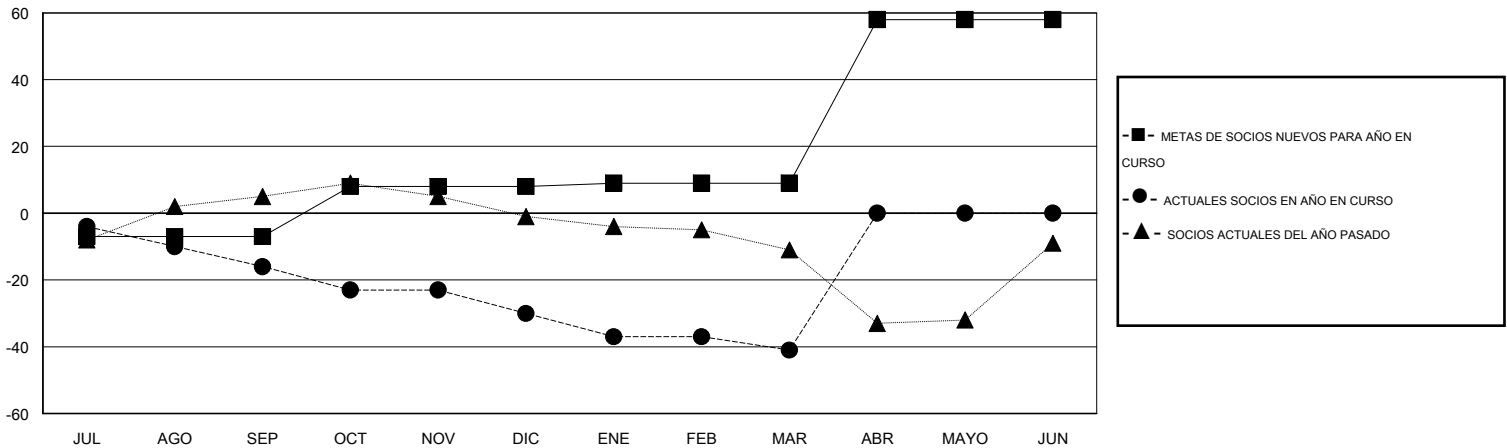

MONTHLY MEMBERSHIP PROGRESS REPORT

District O 4

Results as of: 3/31/2015

GMT: Pedro Marrello

UBICACIÓN ARGENTINA

GMT DE AE 3

Clubes					socios				
RESULTADOS DE 2014-2015					RESULTADOS DE 2014-2015				
TRIMESTRE	META DE CLUBES NUEVOS	NUEVOS CLUBES	CLUBES DADOS DE BAJA	GANANCIA/PÉRDIDA NETA	TRIMESTRE	META DE SOCIOS NUEVOS	SOCIOS FUNDADORES Y SOCIOS AÑADIDOS	SOCIOS DADOS DE BAJA	GANANCIA/PÉRDIDA NETA
JUL/AGO/SEP	0	0	0	0	JUL/AGO/SEP	-7	14	30	-16
OCT/NOV/DIC	0	0	0	0	OCT/NOV/DIC	15	26	40	-14
ENE/FEB/MAR	0	0	1	-1	ENE/FEB/MAR	1	3	14	-11
ABR/MAYO/JUN	1	0	0	0	ABR/MAYO/JUN	49	0	0	0

METAS Y CIFRA ACUMULATIVA DE CLUBES NUEVOS

METAS Y CIFRA ACUMULATIVA DE SOCIOS

CLUBES DADOS DE BAJA: 1	19 CLUBS OF 49 AÑADIERON 1 O MÁS SOCIOS NUEVOS	<u>DISTRIBUCIÓN POR SEXO</u>
		MASCULINO 459 (57.45%)
		FEMENINO 340 (42.55%)
<u>SOCIOS DADOS DE BAJA</u>	CLIC AQUÍ PARA DATOS DE SALUD DE CLUB	SOCIOS EN UNIDAD FAMILIAR 123
FALLECIDOS 9		CABEZA DE FAMILIA 55
CLUB CANCELADO 0		NO ES CABEZA DE FAMILIA 68
OTRO 75		
TOTAL 84		